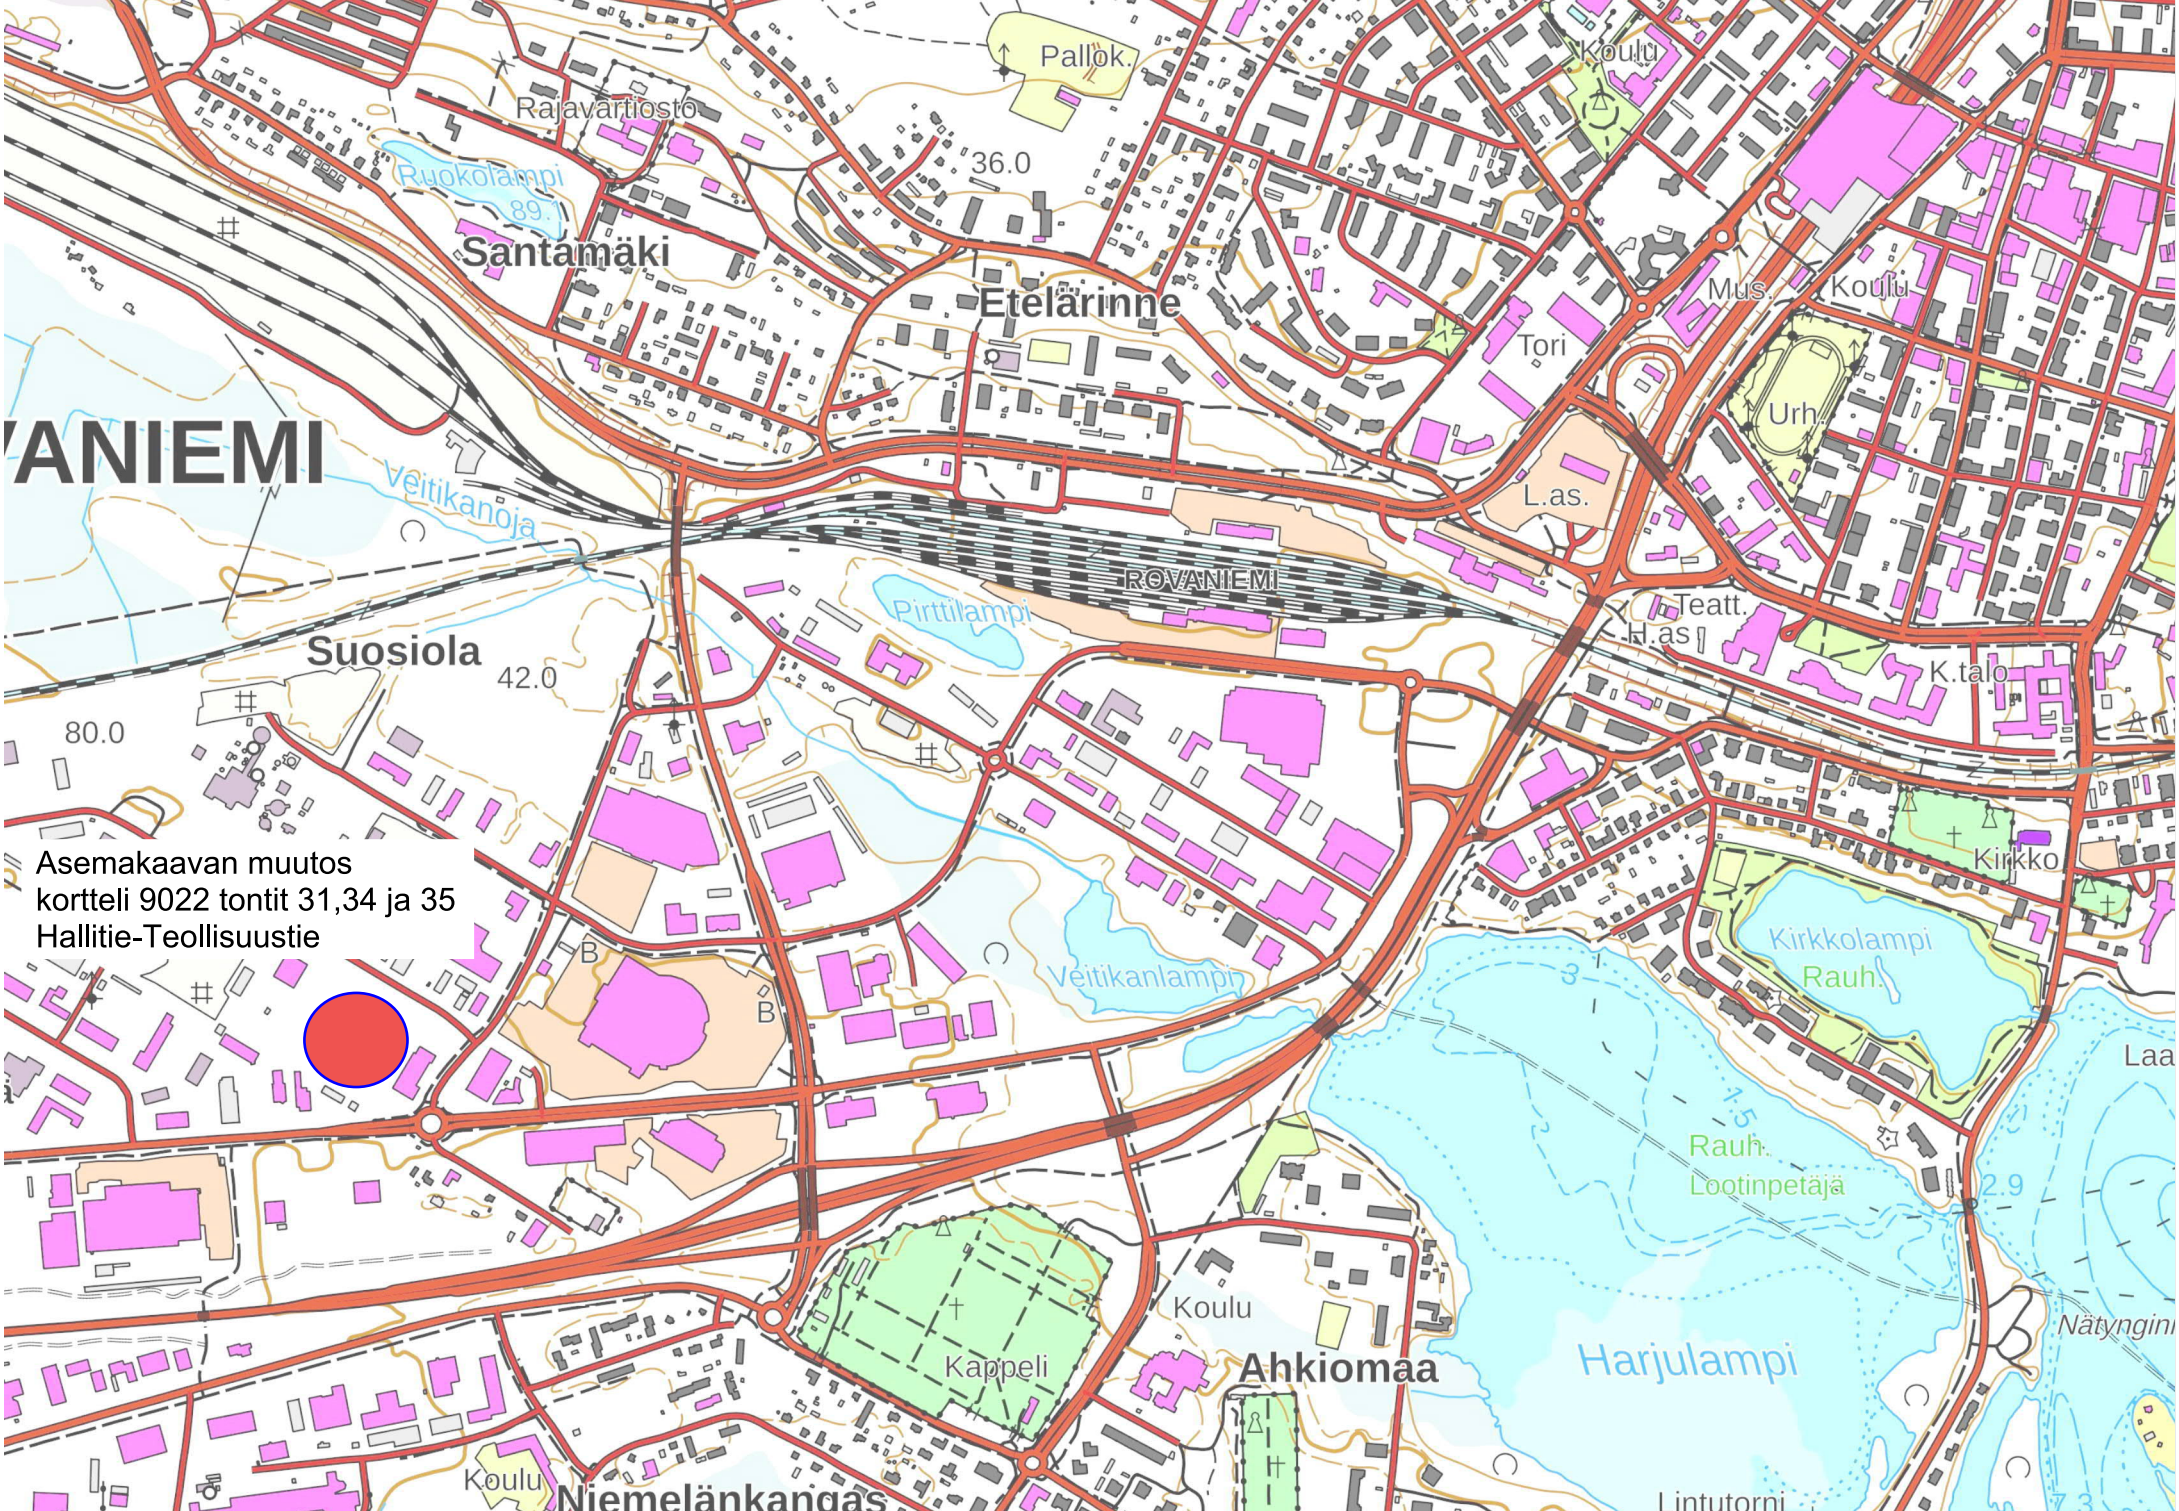

# ROVANIEMI

Asemakaavan muutos  
kortteli 9022 tontit 31,34 ja 35  
Hallitie-Teollisuustie